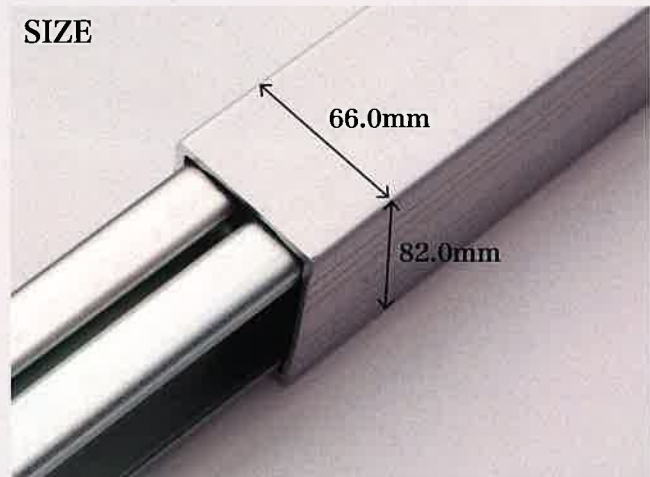

品名：ショーリングバー
素材：本体/アルミ、ツメ/スチール

品番	適応サイズ	重量
JJSB-L1	1560-1840mm	7.0kg
JJSB-L2	1780-2060mm	7.5kg
JJSB-L3	2000-2280mm	8.0kg
JJSB-L4	2220-2500mm	8.5kg

SIZE