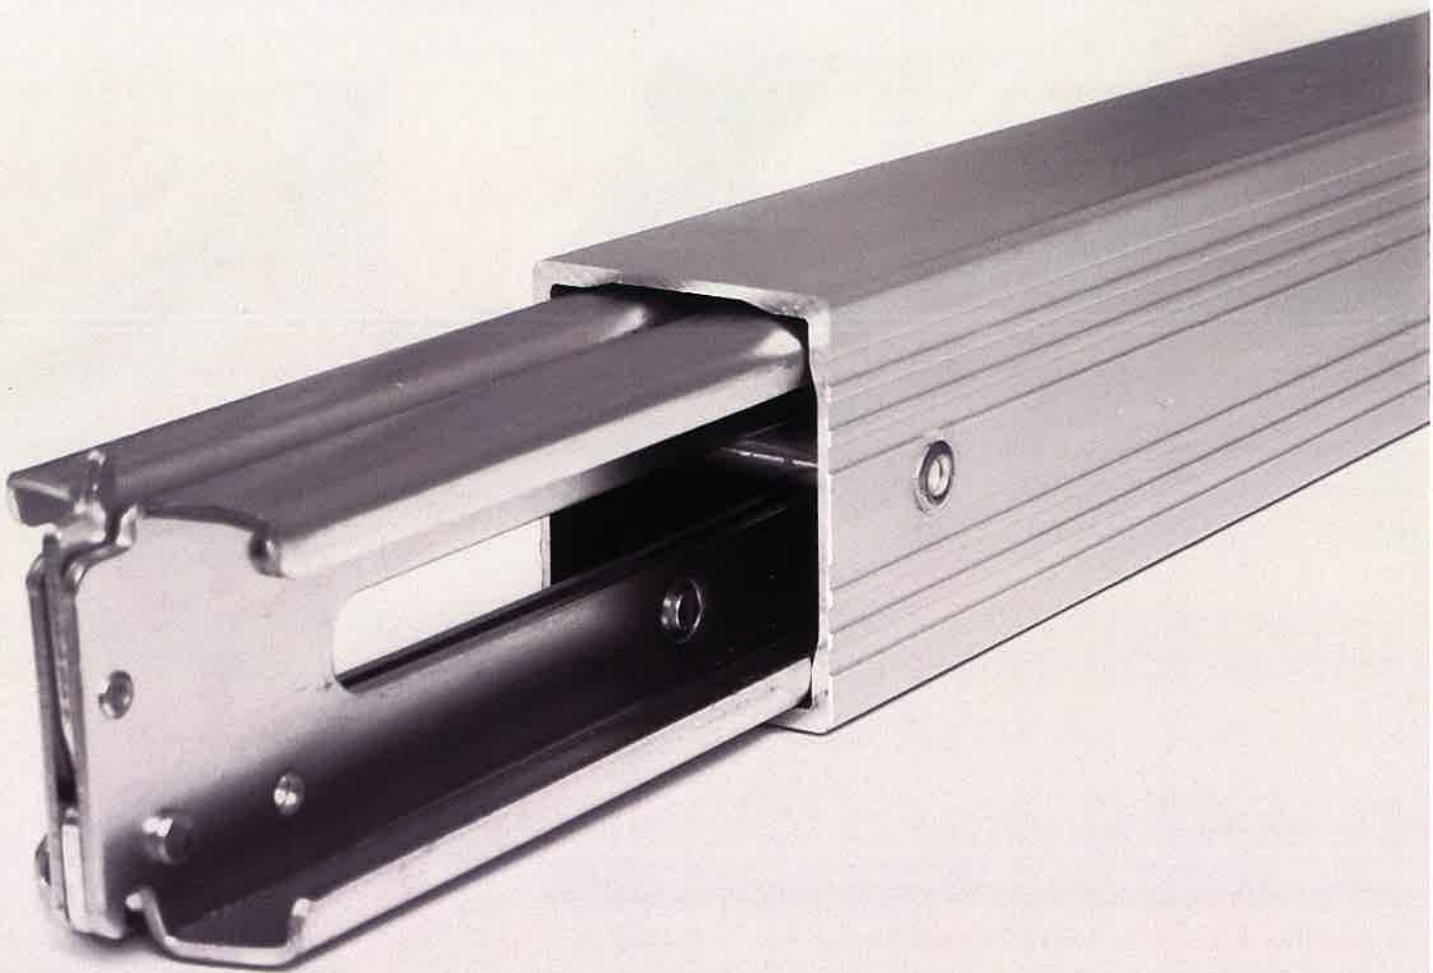

HIDAX

ショーリングバー

Shoring Bar

— Stabilize Your Cargo —

HIDAX

ショーリングバー

Shoring Bar

— Stabilize Your Cargo —

スライド ハンドルで持ち運びやすい。
安定のグリップ力

スライド ハンドルで持ち運びやすい。

空間ができ、安心・安全。

しっかり固定。丈夫な設計。

品名：ショーリングバー
素材：本体/アルミ、ツメ/スチール

品番	適応サイズ	重量
JJSB-L1	1560-1840mm	7.0kg
JJSB-L2	1780-2060mm	7.5kg
JJSB-L3	2000-2280mm	8.0kg
JJSB-L4	2220-2500mm	8.5kg